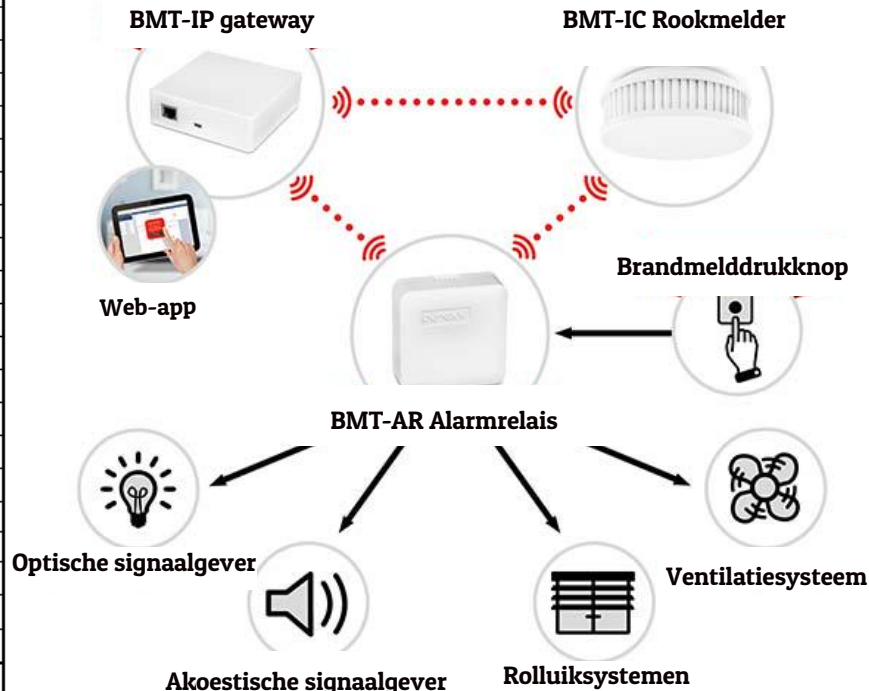

BMT-ip GATEWAY

(Afmetingen HxBxD in mm = 105 x 105 x 38)

Draadloze verbinding met BMT-1	—
Draadloze verbinding met BMT-1C	✓
Werkingsfrequentie 868,3 Mhz	✓
Data encryptie: AES256	✓
Draadloos bereik: 400m in open ruimte	✓
Maximum aantal verbonden toestellen	14
Gateway BMT-ip naar Gateway BMT-ip alarm forwarding	✓
Netwerkverbinding via LAN kabel of WIFI	✓
Batterij en GSM backup (vaste SIM ingebouwd)	✓
Bijgeboegde USB Power en LAN kabel 1m	✓
Configuratie en beheer via browser based WEBApp	✓
32 Bit processor + Software upgrade	✓

BMT-AR I/O

(Afmetingen HxBxD in mm = 54 x 54 x 22)

Draadloze verbinding met BMT-1C BMT-IP Gateway	✓
Werkingsfrequentie 868,3 Mhz	✓
Data encryptie: AES256	✓
Draadloos bereik: 400m in open ruimte	✓
Alarm uitgangrelais 3V-30Vmax, 1-100mA	14
Potentiaalvrije ingang, max 24V	✓
Ingebouwde Alarmzoemer	✓

DRAADLOOS BRANDMELDINGSSYSTEEM

RUIMTE VOOR DESIGN!

Elke kleurencombinatie mogelijk!